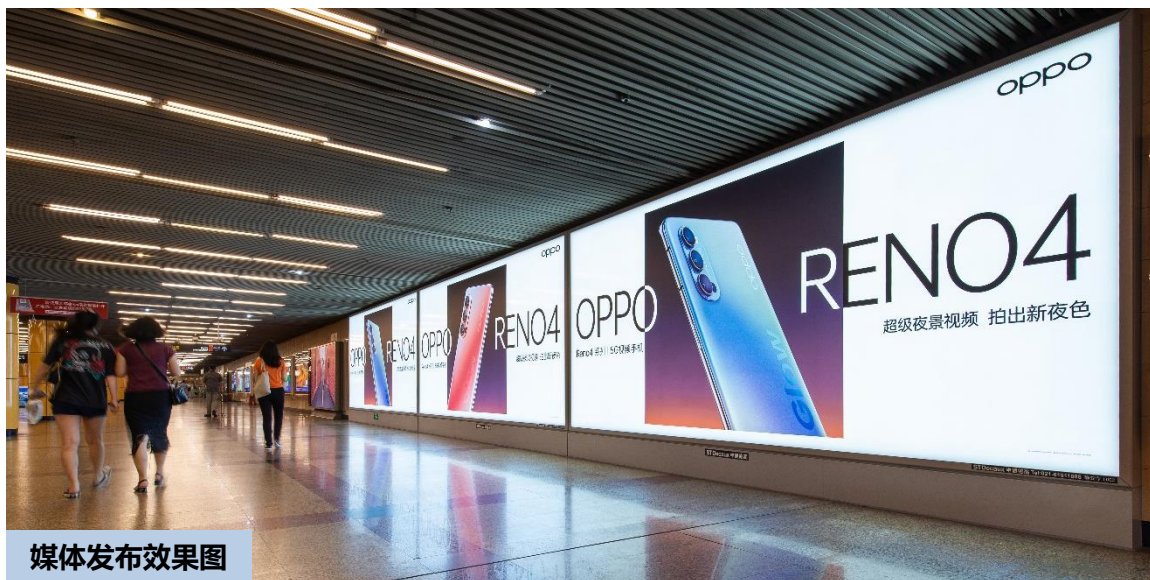

上海地铁2020年刊例-补充说明

市场部

Stdecaux.Product@jcdecaux.com.cn

新增媒体 (刊号: 20191101)

媒体发布效果图

线路/站点/媒体名称	媒体类型	媒体数量	媒体费 (RMB /4周)	制作费 (RMB/次)
L2 静安寺 灯箱长廊C组	超级动感灯箱	3	1,180,000	17,400 (含单幅动感效果: 23,800元)

如需具体制作尺寸图, 请咨询申通德高销售