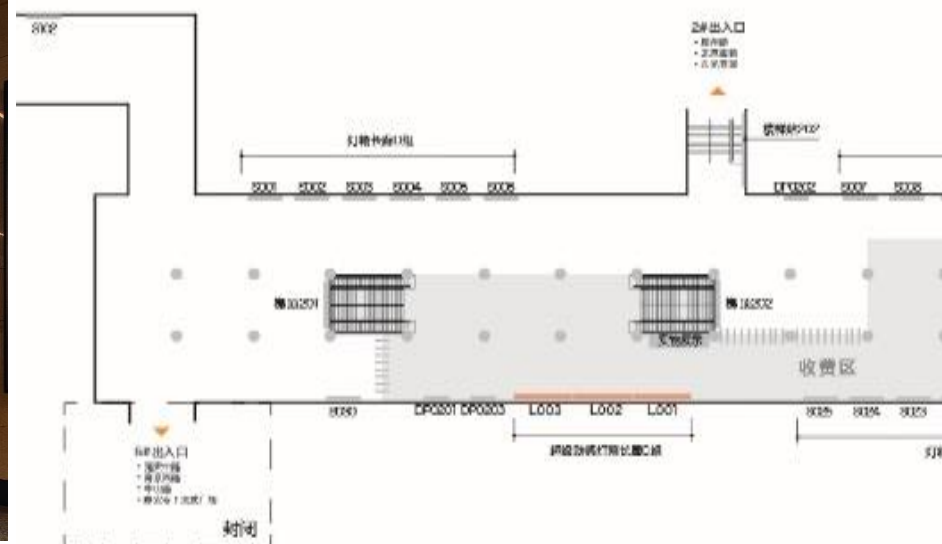

上海地铁2020年刊例-补充说明

市场部

Stdecaux.Product@jcdecaux.com.cn

新增媒体 (刊号: 20191101)

媒体发布效果图

线路/站点/媒体名称	媒体类型	媒体数量	媒体费 (RMB /4周)	制作费 (RMB/次)
L2 静安寺 灯箱长廊C组	超级动感灯箱	3	1,180,000	17,400 (含单幅动感效果: 23,800元)

如需具体制作尺寸图, 请咨询申通德高销售